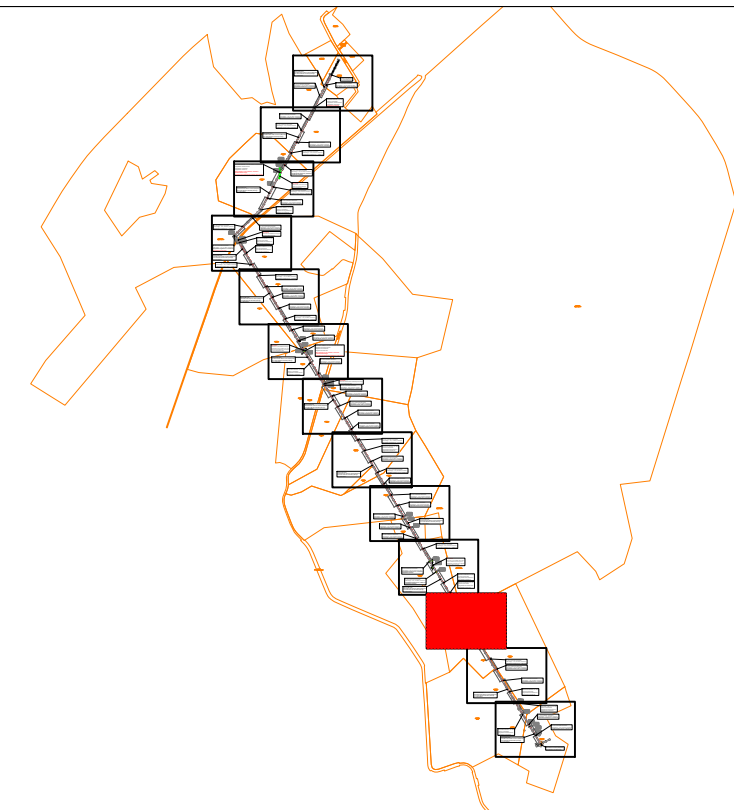

TINGMÄRGID ASENDIPLAANIL

-  Kinnistu piir
-  Olemasolev puitmast
-  Olemasolev r/b (raudbetoon) mast
-  Olemasolev KP õhuliin
-  Olemasolev madalpinge õhuliin
-  Olemasolev masti tõmmits
-  Projekteeritud KP õhuliin
-  Projekteeritud puitmast
-  Projekteeritud masti tugi
-  Projekteeritud maandus
-  Projekteeritav masti tõmmits
-  Olemasolev masti tugi

Märkus:  
 - Gealusena kasutatud Enersense AS tööd nr. EN-24-271.  
 - Teiste kommunikatsioonidega rööpkulgemisel ning ristumisel jälgida ettenähtud vahekauguseid.  
 - **Joonist vaadelda koos seletuskirja ning mastitabeliga!**  
 - Pärast kaevetöid taastada pinnase endine olukord ning korrastada ehitusjälgjed. Pinnase täitmisel arvestada hilisemat vajumist, tagasitõmmatav pinnas tihendada.